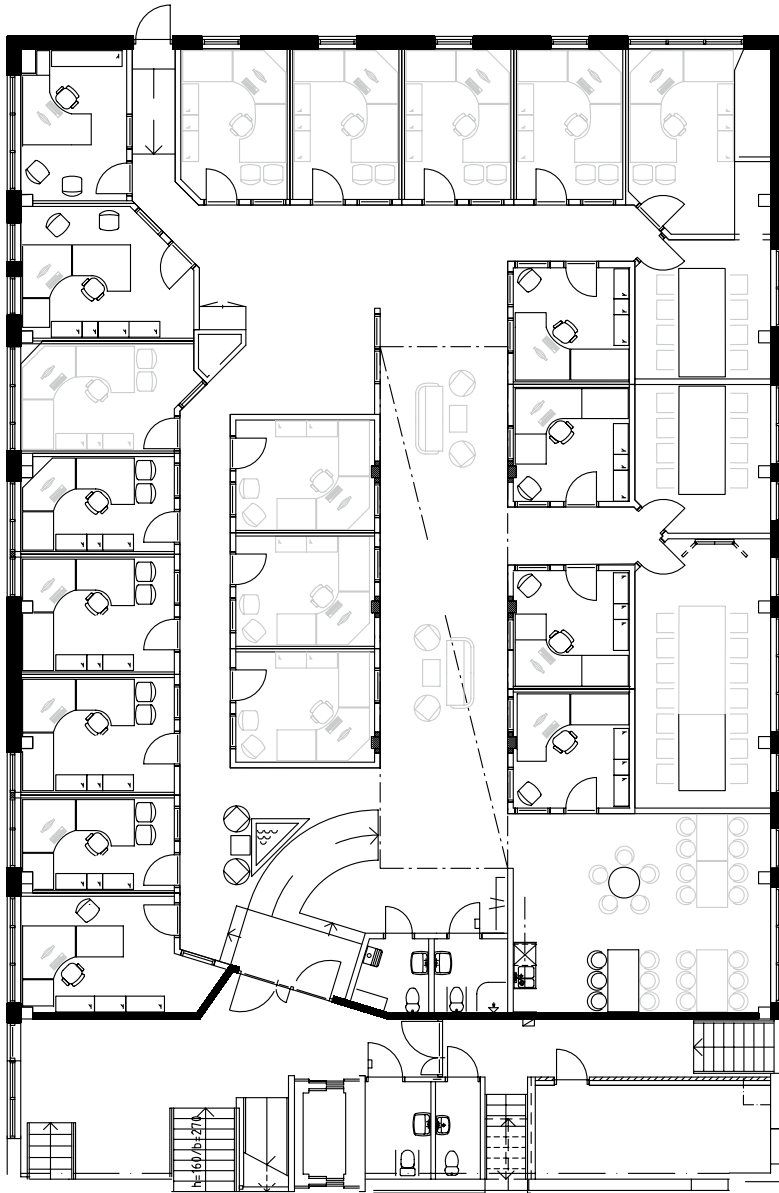

näcken

KONTORSLOKALER I CENTRALA PITEÅ

Näckens kontorslokaler ligger i gamla Bryggeriet, mitt i centrala Piteå. Här hittar du moderna och fräscha kontorslokaler med hög standard, färdigställda under senhösten 2010.

En ljusgård i form av stort takfönster gör lokalerna ljusa. Totalt finns tjugo kontorsrum för uthyrning. Det finns även tre konferensrum samt ett personalrum som är tillgängligt för alla hyresgäster. I ett intilliggande hus finns en relaxavdelning med bastu, pool och sporthall att boka kostnadsfritt.