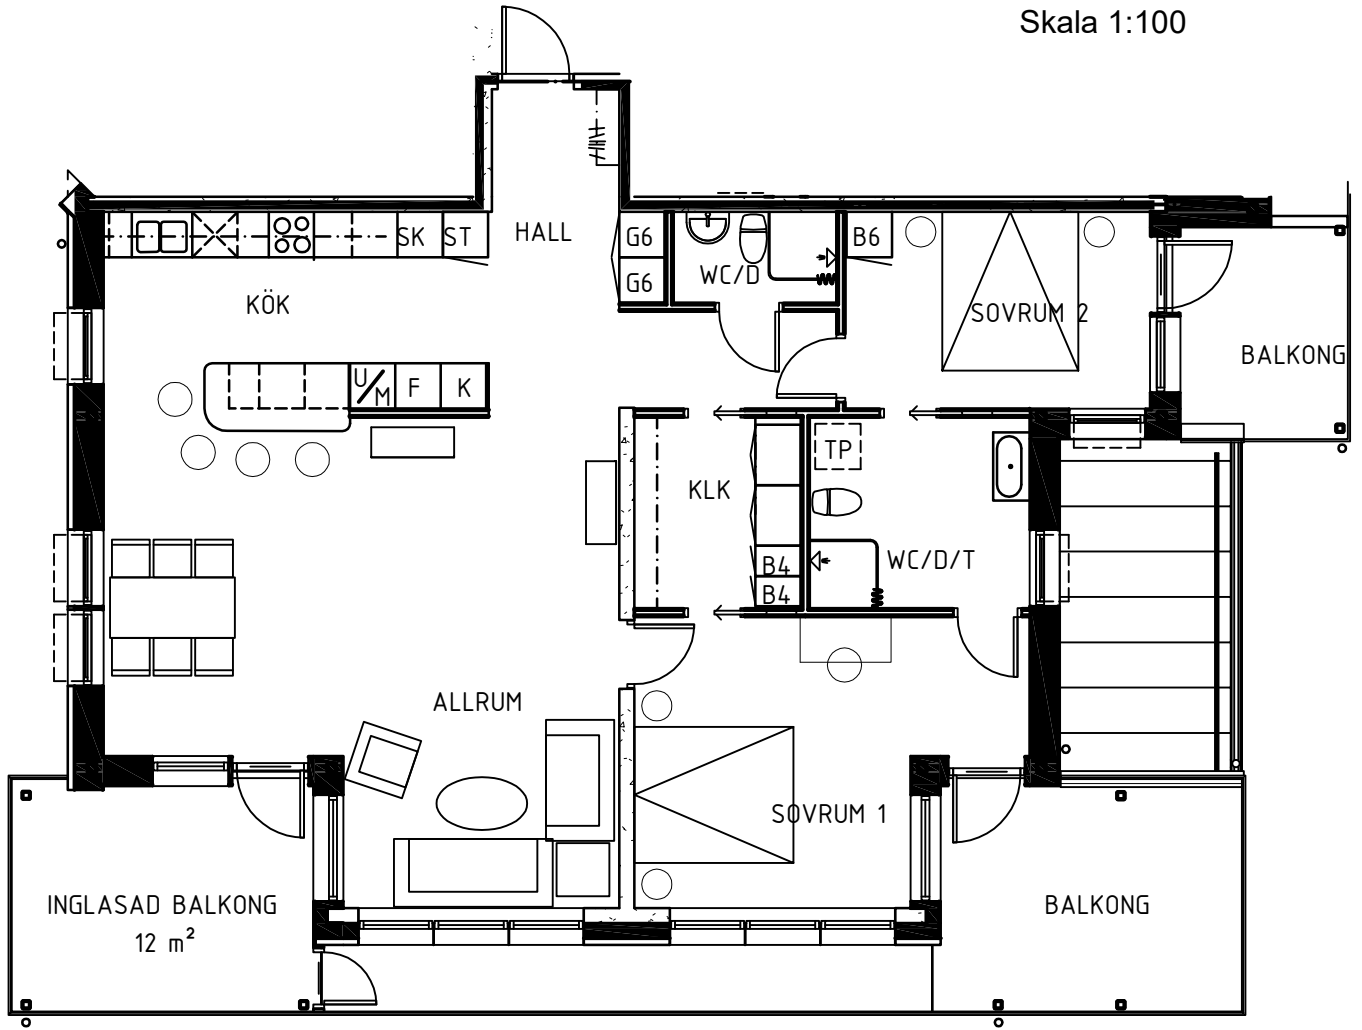

Kvarteret FORELLEN 7

Lillbrogatan 25 941 33 Piteå

Lgh 1404

3 rum och kök 110 m²

Vån. 4 TR

Skala 1:100

MELLANGATAN

ENTRÉ