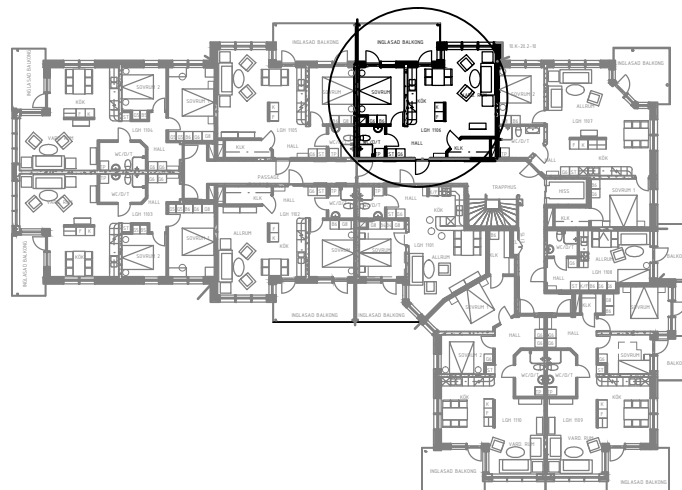

# Kvarteret FORELLEN 7

Lillbrogatan 25 941 33 Piteå

Lgh 1106, 1206, 1306

2 rum och kök 57,5 m<sup>2</sup> Vån. 1,2,3 TR

MELLANGATAN

ENTRÉ

LILLBROGATAN