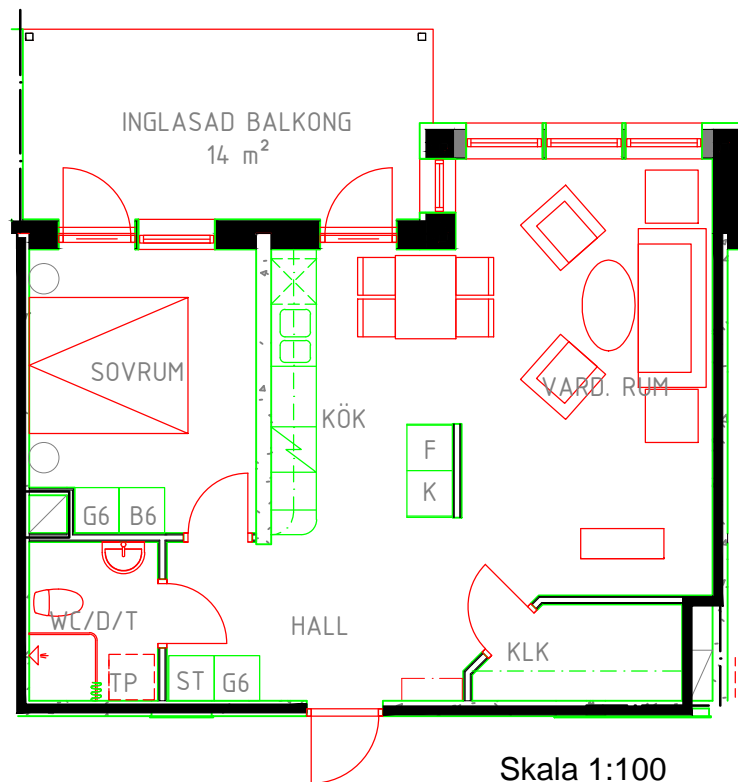

# Kvarteret FORELLEN 7

Lillbrogatan 25 941 33 Piteå

Lgh 1106, 1206, 1306

2 rum och kök 57,5 m<sup>2</sup> Vån. 1,2,3 TR

MELLANGATAN

ENTRÉ

LILLBROGATAN