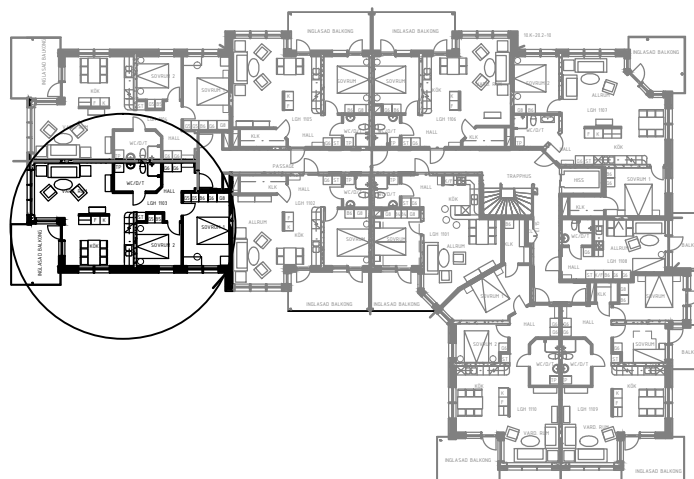

Kvarteret FORELLEN 7

Lillbrogatan 25 941 33 Piteå

Lgh 1203, 1303

3 rum och kök 77 m²

Vån. 2, 3 TR

Skala 1:100

MELLANGATAN

ENTRÉ