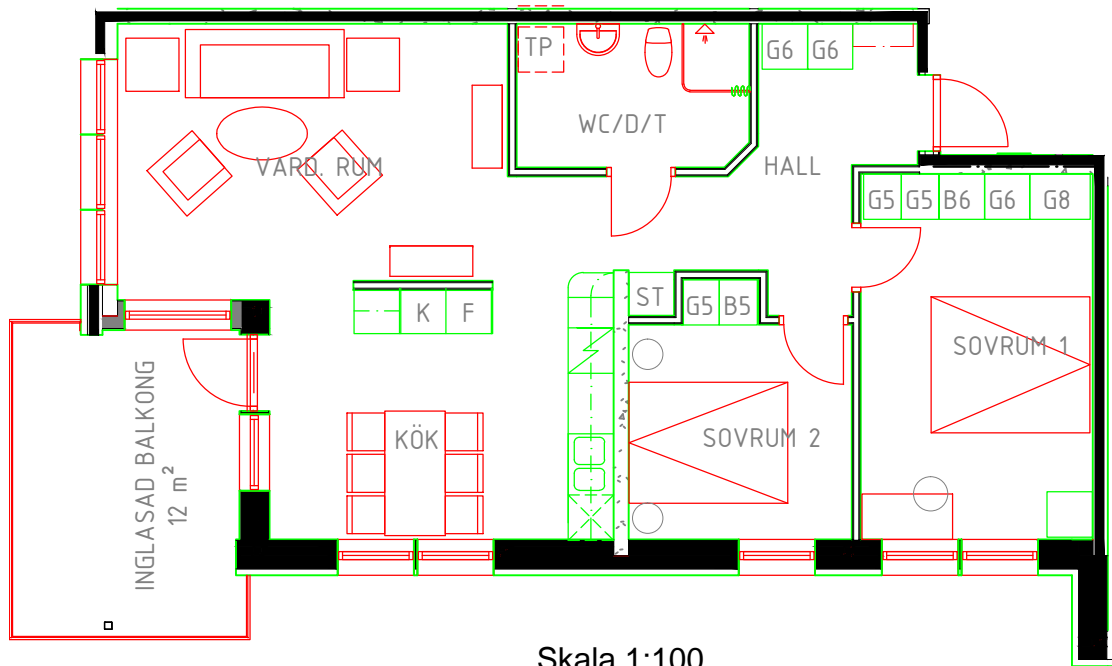

Kvarteret FORELLEN 7

Lillbrogatan 25 941 33 Piteå

Lgh 1203, 1303

3 rum och kök 77 m²

Vån. 2, 3 TR

Skala 1:100

MELLANGATAN

ENTRÉ