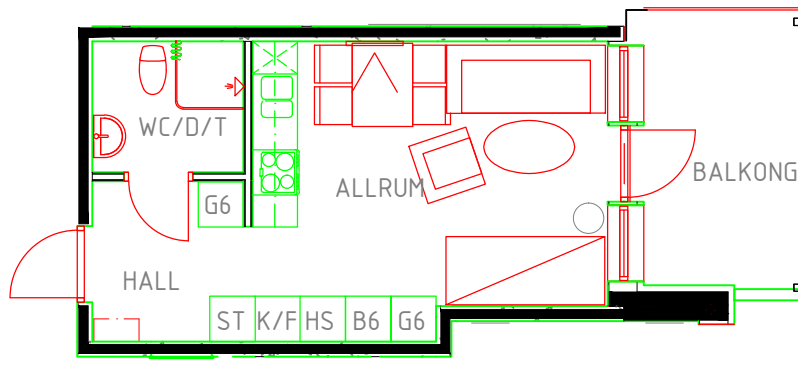

# Kvarteret FORELLEN 7

Lillbrogatan 25 941 33 Piteå

Lgh 1108, 1208, 1308

1 rum och kokvrå 26 m<sup>2</sup> Vån. 1,2,3 TR

Skala 1:100