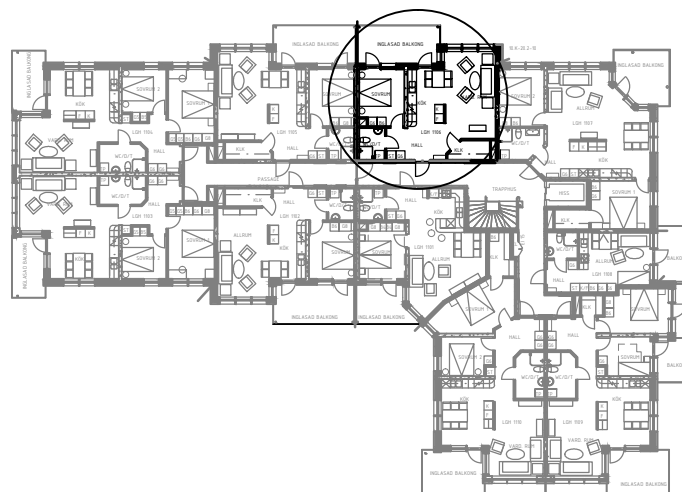

Kvarteret FORELLEN 7

Lillbrogatan 25 941 33 Piteå

Lgh 1106, 1206, 1306

2 rum och kök 57,5 m² Vån. 1,2,3 TR

MELLANGATAN

ENTRÉ

LILLBROGATAN