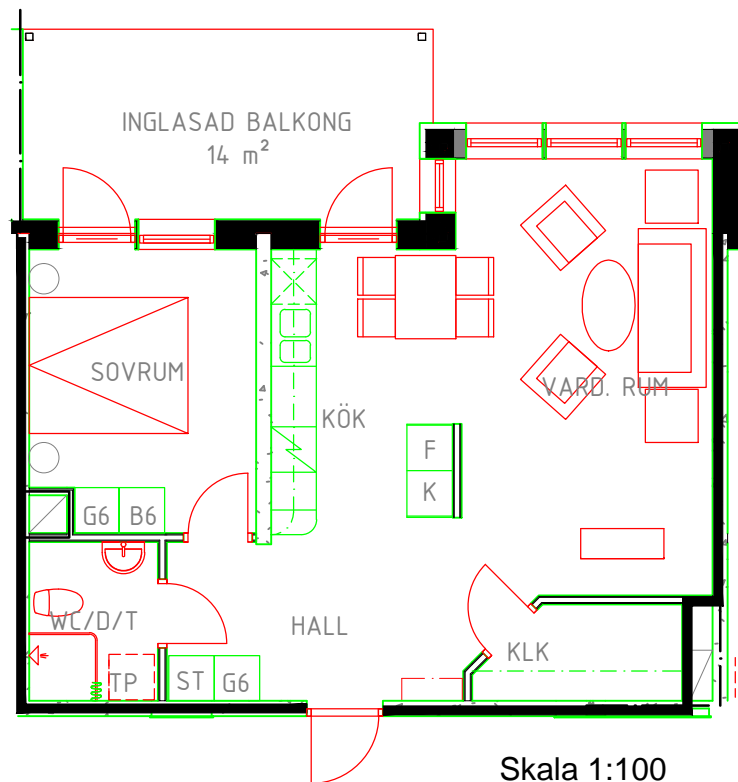

Kvarteret FORELLEN 7

Lillbrogatan 25 941 33 Piteå

Lgh 1106, 1206, 1306

2 rum och kök 57,5 m² Vån. 1,2,3 TR

MELLANGATAN

ENTRÉ

LILLBROGATAN