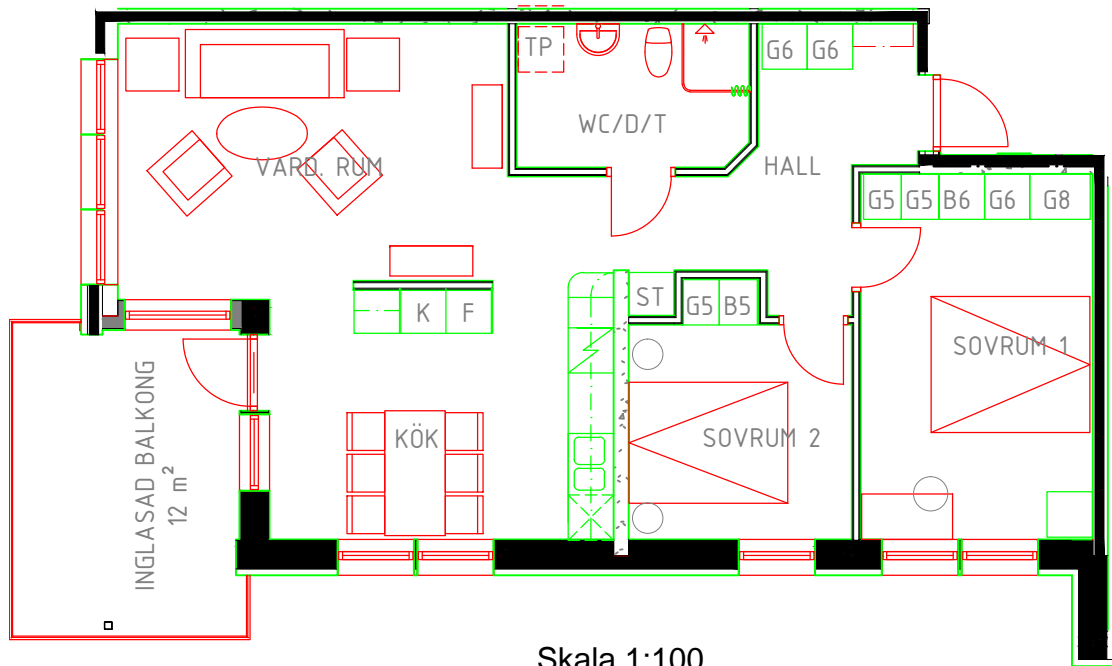

# Kvarteret FORELLEN 7

Lillbrogatan 25 941 33 Piteå

Lgh 1203, 1303

3 rum och kök 77 m<sup>2</sup>

Vån. 2, 3 TR

Skala 1:100

MELLANGATAN

ENTRÉ