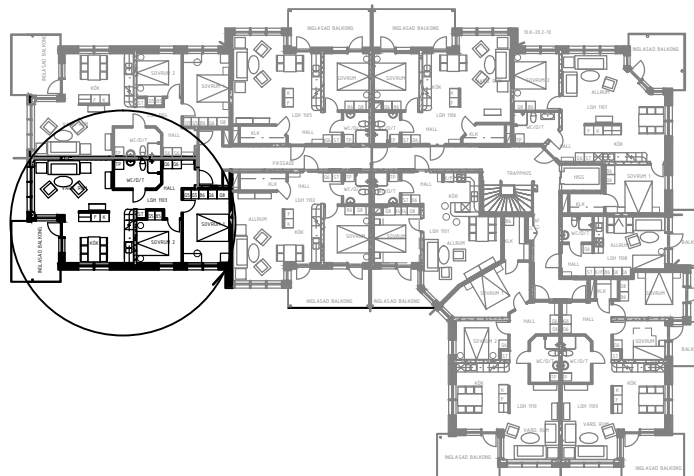

# Kvarteret FORELLEN 7

Lillbrogatan 25 941 33 Piteå

Lgh 1203, 1303

3 rum och kök 77 m<sup>2</sup>

Vån. 2, 3 TR

Skala 1:100

MELLANGATAN

ENTRÉ