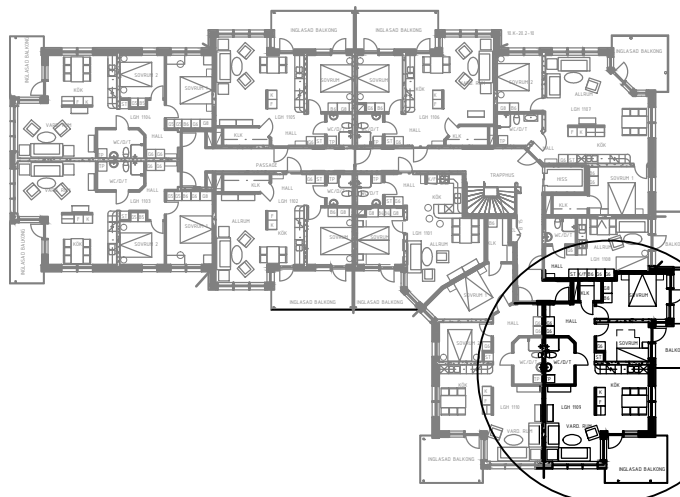

Kvarteret FORELLEN 7

Lillbrogatan 25 941 33 Piteå

Lgh 1109, 1209, 1309

3 rum och kök 77 m²

Vån. 1,2,3 TR

MELLANGATAN

ENTRÉ

LILLBROGATAN