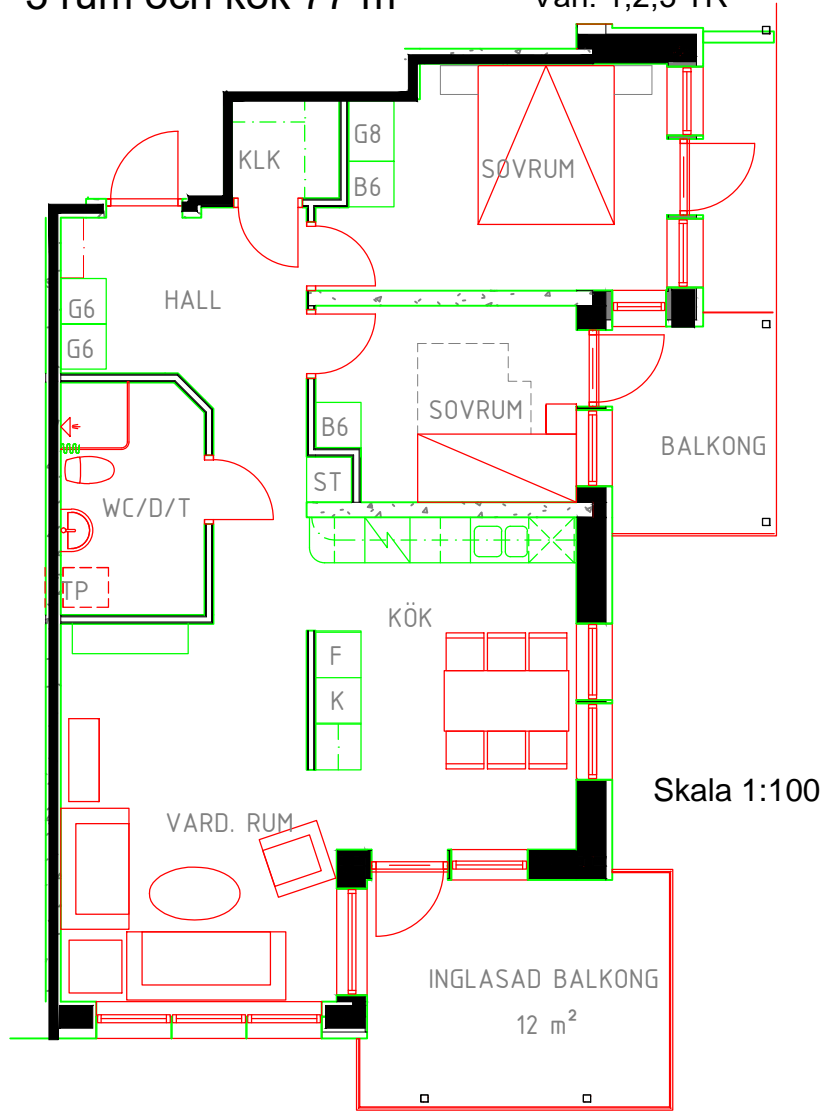

Kvarteret FORELLEN 7

Lillbrogatan 25 941 33 Piteå

Lgh 1109, 1209, 1309

3 rum och kök 77 m²

Vån. 1,2,3 TR

MELLANGATAN

ENTRÉ

LILLBROGATAN