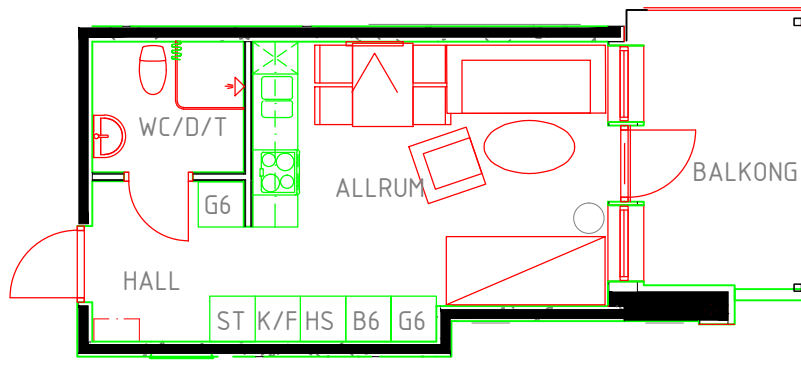

Kvarteret FORELLEN 7

Lillbrogatan 25 941 33 Piteå

Lgh 1108, 1208, 1308

1 rum och kokvrå 26 m² Vån. 1,2,3 TR

Skala 1:100