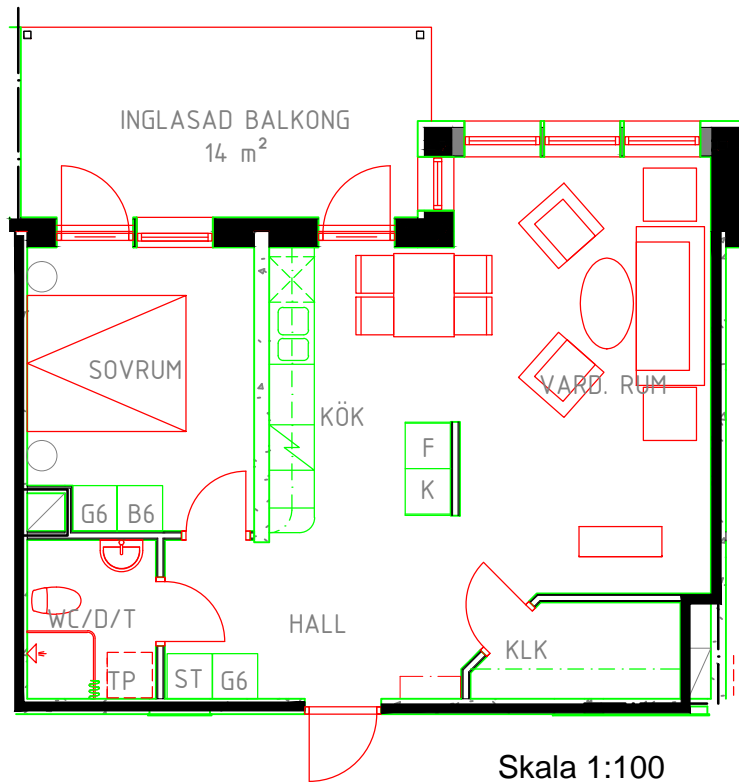

Kvarteret FORELLEN 7

Lillbrogatan 25 941 33 Piteå

Lgh 1106, 1206, 1306

2 rum och kök 57,5 m²

Vån. 1,2,3 TR

MELLANGATAN

ENTRÉ

LILLBROGATAN