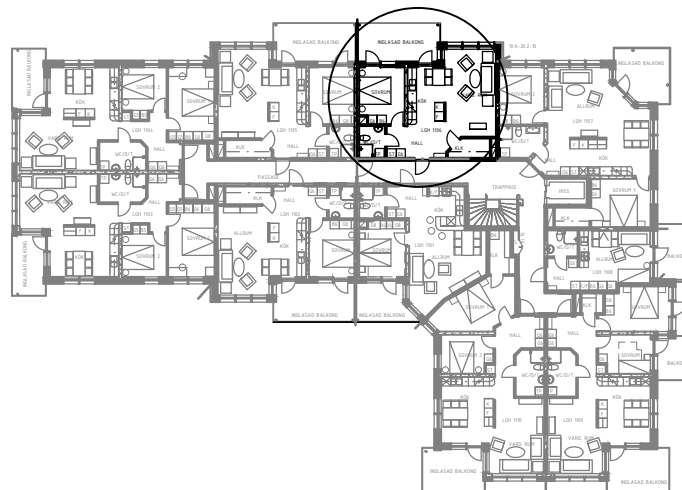

Kvarteret FORELLEN 7

Lillbrogatan 25 941 33 Piteå

Lgh 1106, 1206, 1306

2 rum och kök 57,5 m²

Vån. 1,2,3 TR

MELLANGATAN

ENTRÉ

LILLBROGATAN