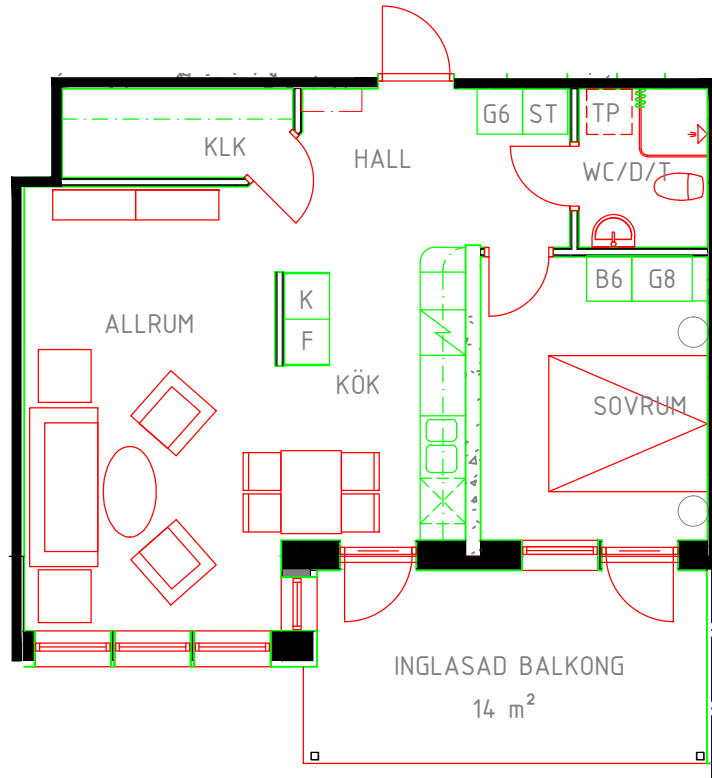

Kvarteret FORELLEN 7

Lillbrogatan 25 941 33 Piteå

Lgh 1102, 1202, 1302

2 rum och kök 57,5 m²

Vån. 1,2,3 TR

Skala 1:100

MELLANGATAN

ENTRÉ