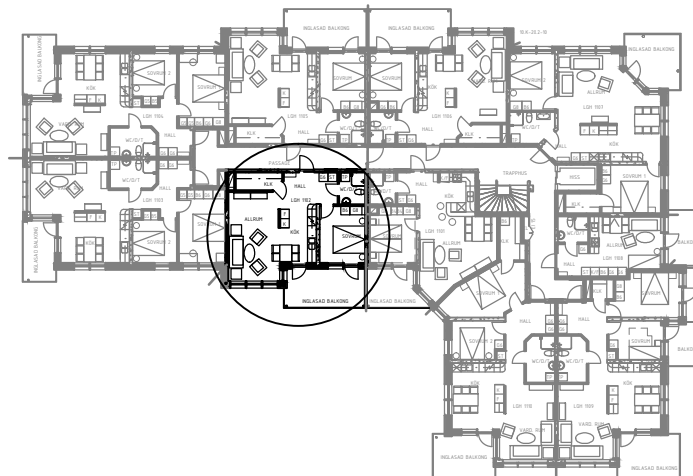

Kvarteret FORELLEN 7

Lillbrogatan 25 941 33 Piteå

Lgh 1102, 1202, 1302

2 rum och kök 57,5 m²

Vån. 1,2,3 TR

Skala 1:100

MELLANGATAN

ENTRÉ