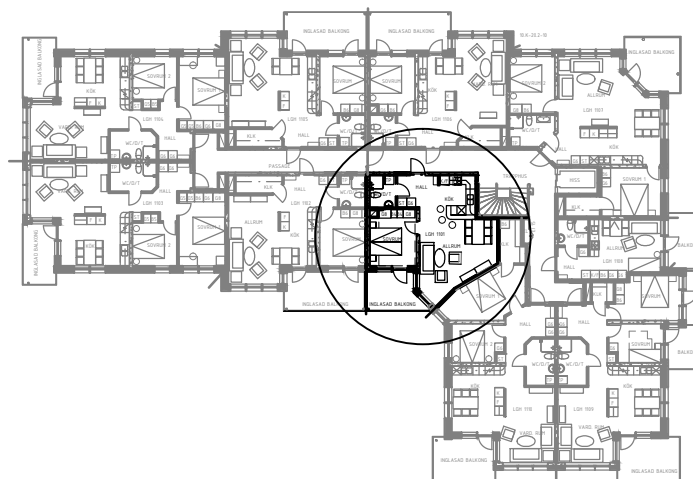

Kvarteret FORELLEN 7

Lillbrogatan 25 941 33 Piteå

Lgh 1101, 1201, 1301

2 rum och kök 53 m²

Vån. 1,2,3 TR

MELLANGATAN

ENTRÉ

LILLBROGATAN