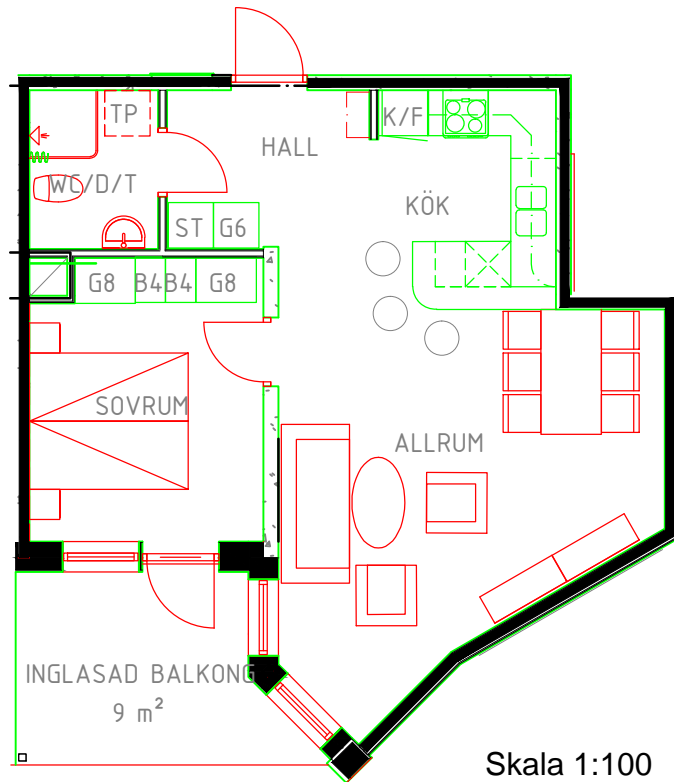

Kvarteret FORELLEN 7

Lillbrogatan 25 941 33 Piteå

Lgh 1101, 1201, 1301

2 rum och kök 53 m²

Vån. 1,2,3 TR

MELLANGATAN

ENTRÉ

LILLBROGATAN