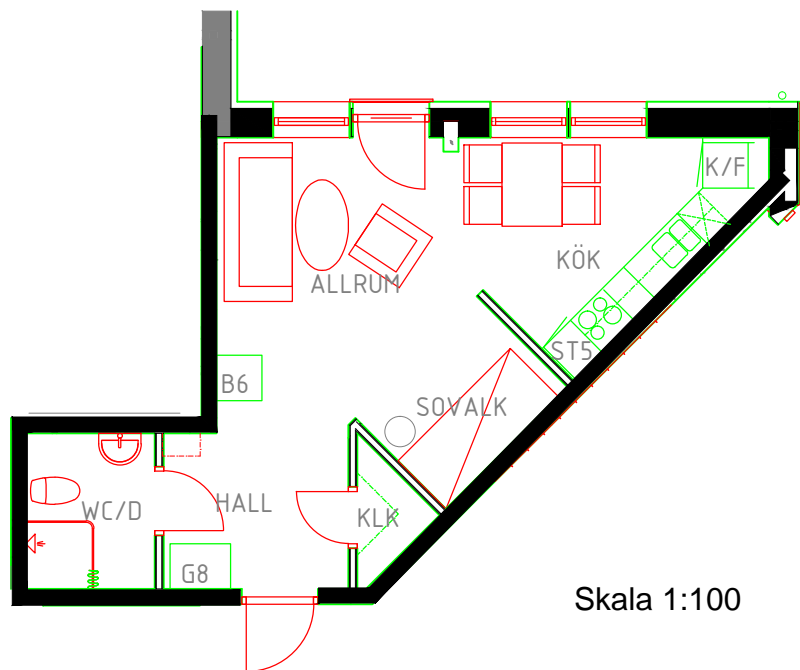

Kvarteret FORELLEN 7

Lillbrogatan 25 941 33 Piteå

Lgh 1009 1 rum och kokvrå 35 m²

Vån. BV

MELLANGATAN