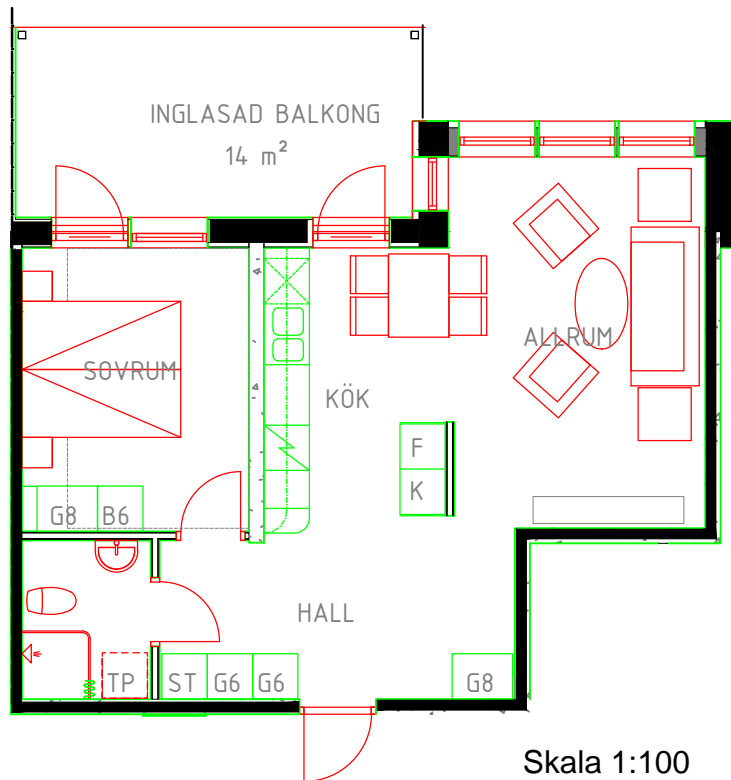

Kvarteret FORELLEN 7

Lillbrogatan 25 941 33 Piteå

Lgh 1008 2 rum och kök 52,4 m²

Vån. BV

MELLANGATAN