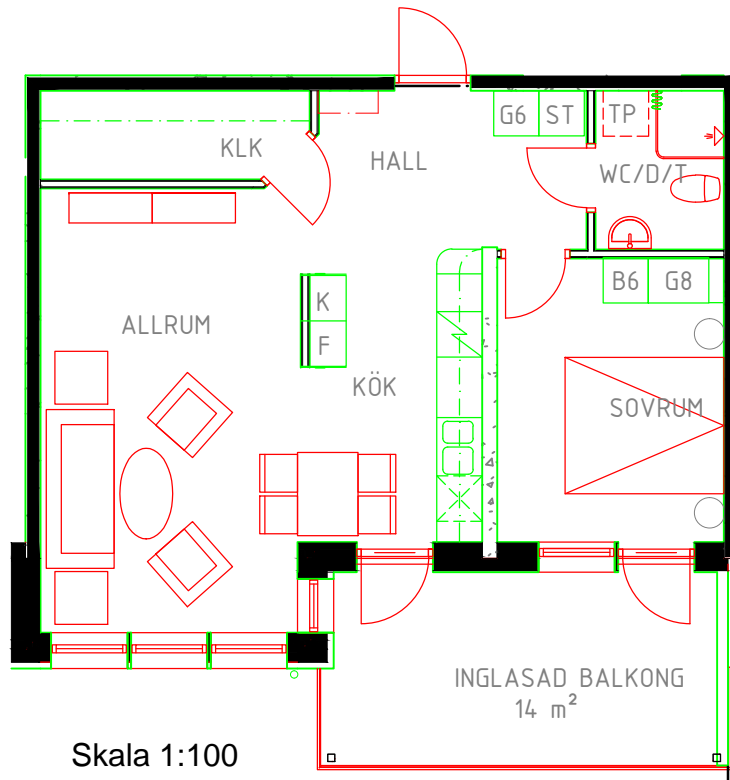

Kvarteret FORELLEN 7

Lillbrogatan 25 941 33 Piteå

Lgh 1004 2 rum och kök 57,5 m²

Vån. BV

MELLANGATAN