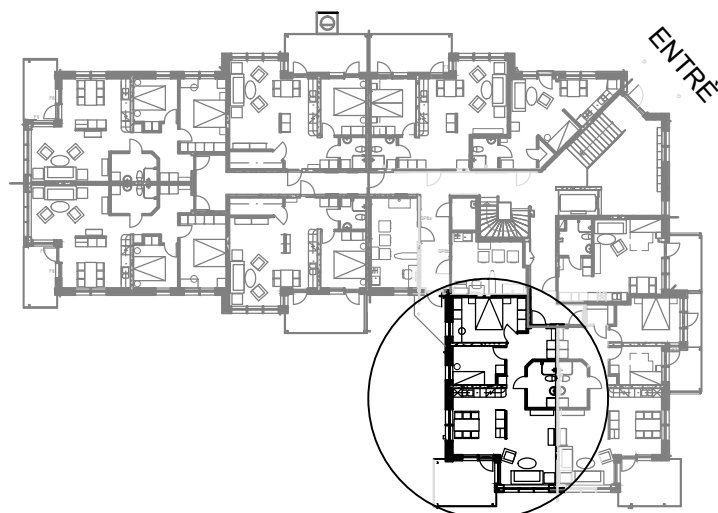

Kvarteret FORELLEN 7

Lillbrogatan 25 941 33 Piteå

Lgh 1003 3 rum och kök 74,3 m²

Vån. BV

MELLANGATAN

LILLBROGATAN