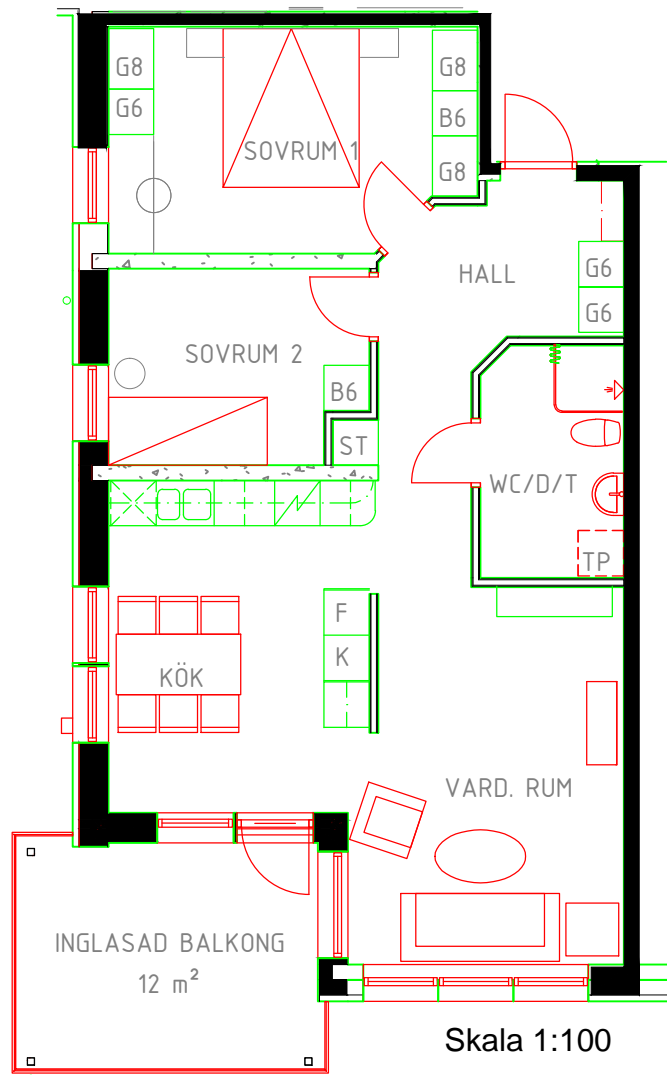

Kvarteret FORELLEN 7

Lillbrogatan 25 941 33 Piteå

Lgh 1003 3 rum och kök 74,3 m²

Vån. BV

MELLANGATAN

LILLBROGATAN